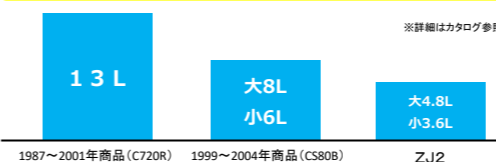

節水だからエコ

少ない水でしっかり便器を洗浄

13Lに比べて年間約14,200円、8Lに比べて年間約4,200円節約できます。

※詳細はカタログ参照

紙巻器

YH405
紙巻器

タオルリング

YT405
タオルリング