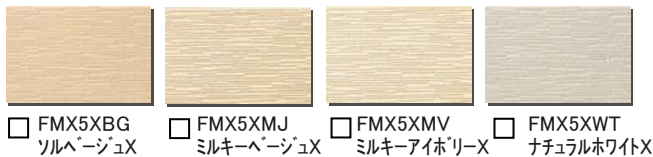

ウッドボーダー9 SX

イルマーレSX

★汚れにくく、落ちやすい★

セルクリンコート機能付外壁材

1. サイディング材に着色層、親水性、汚れが付着します。
 2. 雨が降ると、着色層に水が浸透し、汚れが落ちやすくなります。
 3. セルクリンコートは、親水性を低くし、水をはじき、汚れが落ちやすくなります。

注) 実際の汚れの付きにくさ、落ちやすさは、汚れの種類や環境、商品のテクスチャーなどによって異なります。