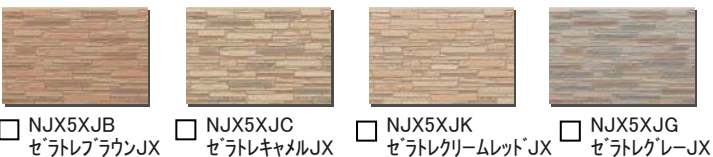

■ ニューゼラトレSX