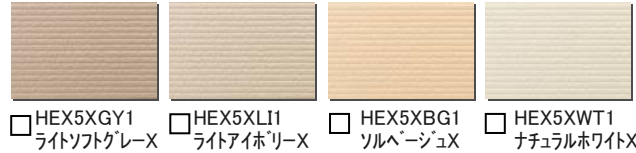

AT-WALL15XF 連続10年保証 製品本体保証 耐火等級4等級 劣化軽減関連商品 **セルクリンコート**

ティペットネオSX NEW LINEUP

ルミナードロンテSX NEW LINEUP

スクラッチストーン16SX

ラフィッシュSX

ヘトルタSX

シュトレゼSX

ニューグラビーレSX

プロバンス15 SX

フレマルシュSX

ウッドボーダー9 SX

イルマーレSX

★汚れにくく、落ちやすい★

セルクリンコート機能付外壁材

1. サイディング材に着色層、親水性、汚れが付着します。
2. 雨が降ると、着色層に水が浸透し、汚れが落ちやすくなります。
3. セルクリンコートは、親水性を低くし、水をはじき、汚れが落ちやすくなります。

注) 実際の汚れの付きにくさ、落ちやすさは、汚れの種類や環境、商品のテクスチャーなどによって異なります。