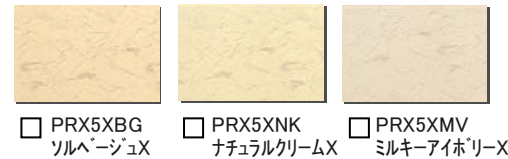

AT-WALL15XF 連続10年保証 製品本体保証 耐火等級4等級 劣化軽減関連商品 **セルクリンコート**

ティペットネオSX NEW LINEUP

ルミナードロンテSX NEW LINEUP

スクラッチストーン16SX

ラフィッシュSX

ヘトルタSX

シュトレゼSX

ニューグラビーレSX

プロバンス15 SX

フレマルシュSX

ウッドボーダー9 SX

イルマーレSX

★汚れにくく、落ちやすい★

セルクリンコート機能付外壁材

1. サイディング材に着色層、親水性、汚れが付着します。
2. 雨が降ると、着色層に水が浸透し、汚れが落ちやすくなります。
3. セルクリンコートは、親水性を低くし、水をはじき、汚れが落ちやすくなります。

注) 実際の汚れの付きにくさ、落ちやすさは、汚れの種類や環境、商品のテクスチャーなどによって異なります。