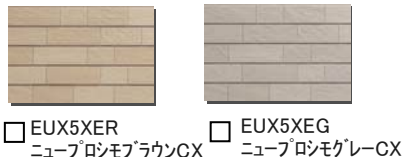

■ ニュープロシモSX