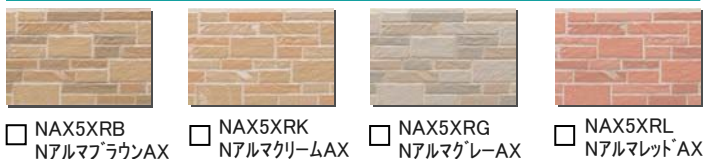

AT-WALL15X

■ アルディーレSX

■ ニューアルマトーレSX

■ エモーネSX

■ やまがた割肌タイル16SX

■ やまがたプラストタイル16SX

■ モダンウッドSX

■ スヴェルトSX

ウッドボーダー9 SX

イルマーレSX

★汚れにくく、落ちやすい★

セルクリンコート機能付外壁材

1. サイディング材に着色層、親水性、汚れが付着します。
 2. 雨が降ると、着色層に水が浸透し、汚れが落ちやすくなります。
 3. セルクリンコートは、親水性を低くし、水をはじき、汚れが落ちやすくなります。

注) 実際の汚れの付きにくさ、落ちやすさは、汚れの種類や環境、商品のテクスチャーなどによって異なります。