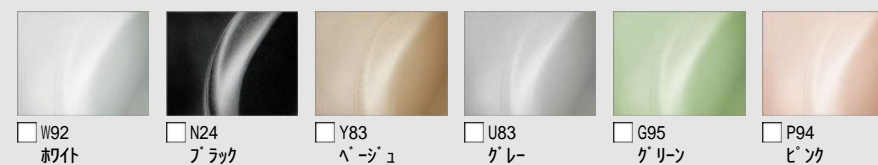

## ■ 壁パネルカラー アクセント張り

A：照明限定パネルです。この壁柄を選択の場合、照明によってはバスルーム内の照度が足りなくなります。

アクセント：ハイクラス

ベース：ハイクラス

ご案内  
 \* アクセントパネルとベースパネルの同色選択時は、「全面張り」となります。  
 \* 照明限定パネルのベースパネル/スタックベージュと、アクセントパネル/ウッドグレインライト、シャインウッドホワイト、ホワイトストーン、ポテチーノベージュ、ストーンシェルグレー、キルムホワイト、青磁リーフ、グリーンリーフ、フラワーシーン、スタックベージュ(※全面張り)選択時は照明限定パネルではございません。

## ■ 浴槽カラー ルフレトーン