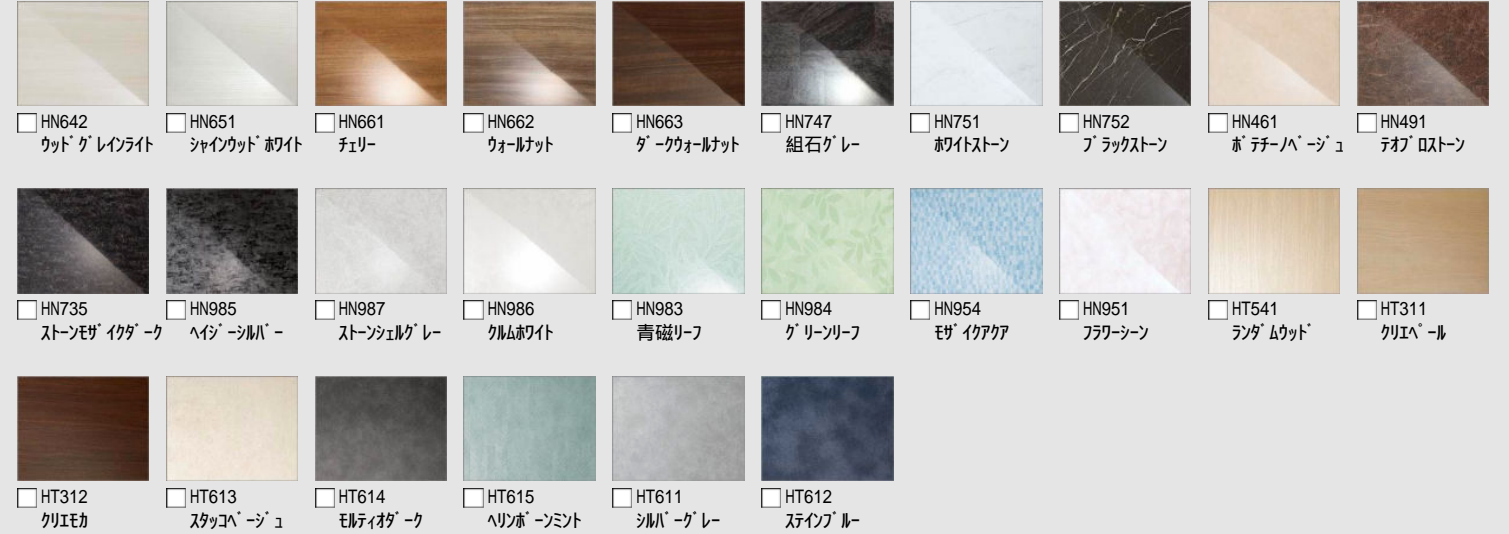

FW1  
ホワイト

床

N86  
ホワイト

## ■ 壁パネルカラー アクセント張り

A：照明限定パネルです。この壁柄を選択の場合、照明によってはバスルーム内の照度が足りなくなります。

アクセント：ハイクラス

ベース：ハイクラス

ご案内  
 \* アクセントパネルとベースパネルの同色選択時は、「全面張り」となります。  
 \* 照明限定パネルのベースパネル/スタックベージュと、アクセントパネル/ウッドグレインライト、シャインウッドホワイト、ホワイトストーン、ポテチーノベージュ、ストーンシェルグレー、キルムホワイト、青磁リーフ、グリーンリーフ、フラワーシーン、スタックベージュ(※全面張り)選択時は照明限定パネルではございません。