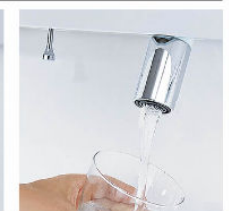

### キレイアップ水栓

簡単キレイを追求した **キレイアップ水栓**

一般的なカウンターや洗面器に付いた水栓と比べると、キレイアップ水栓は、水栓まわりに水がたまりにくいので、拭き掃除の手間がほとんどありません。

#### 吐水切替

シャワー吐水  
水ハネの少ない微細シャワーは従来比の20%の節水ができます。

整流吐水