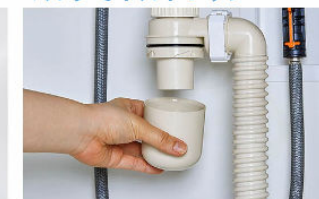

#### ホース収納式

ホースを引き出して使えるので、ボウル手前に水を流すこともできます。

### 新てまなし排水口・マルチボルトトラップ

新てまなし排水口

排水口の中までスポンジでサッとお掃除できます。排水口を通しやすい大口径φ55の排水口です。

マルチボルトトラップ

トラップのお掃除まで簡単