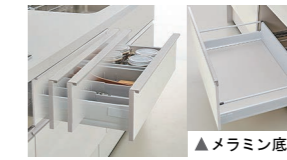

食器収納点数:40点(約5人分)
運転コース:6コース

浅型タイプ(パネル材仕様)
NP45RS7SJGM

キッチンパネル

油汚れが簡単に落とせて、お
手入れしやすい。カラーやデ
ザインのパリエーションも豊富
にご用意しています。

引出し仕様

扉を勢よく閉めても、減速
してスーッと静かに閉まる
高品質なレールです。

▲メラミン底板
ソフトモーションレール

選べる取手