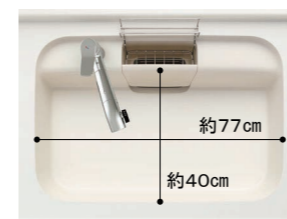

BW フレッシュホワイト	BX ラフサンドホワイト	BV ラフサンドベージュ
-----------------	-----------------	-----------------

キレイシンク

※表示寸法は内寸法です。深さ約19.5cm
※水栓の位置は左右が選べます。

形がキレイ、色がキレイ、いつもキレイ。
3つの「キレイ」がそろいました。

まな板スタンド付ワイヤーポケット

排水口のリングをなくし、汚れが溜まりやすい溝がないので、お手入れが簡単です。