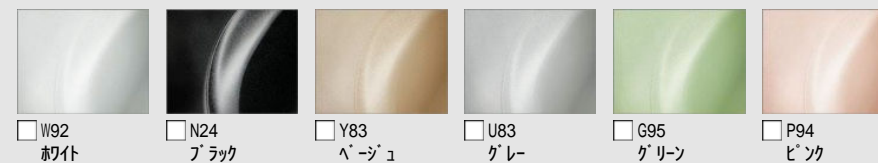

CG合成によるイメージ画像です。

■ ご選定カラー

壁：アクセントパネル

HN661
チェリー

壁：ベースパネル

HN301
鏡面ホワイト

浴槽

W92
ホワイト

浴槽エプロン

FW1
ホワイト

床

N86
ホワイト

■ 壁パネルカラー アクセント張り

A：照明限定パネルです。この壁柄を選択の場合、照明によってはバスルーム内の照度が足りなくなります。

アクセント：ハイクラス

ベース：ハイクラス

ご案内
*アクセントパネルとベースパネルの同色選択時は、「全面張り」となります。
*照明限定パネルのベースパネル/スタックページュと、アクセントパネル/ウッドグレインライト、シャインウッドホワイト、ホワイトストーン、ポテチページュ、ストーンシェルグレー、クルムホワイト、青磁リーフ、グリーンリーフ、フラワーシーン、スタックページュ(*全面張り)選択時は照明限定パネルではございません。

■ 浴槽カラー ルフレトーン