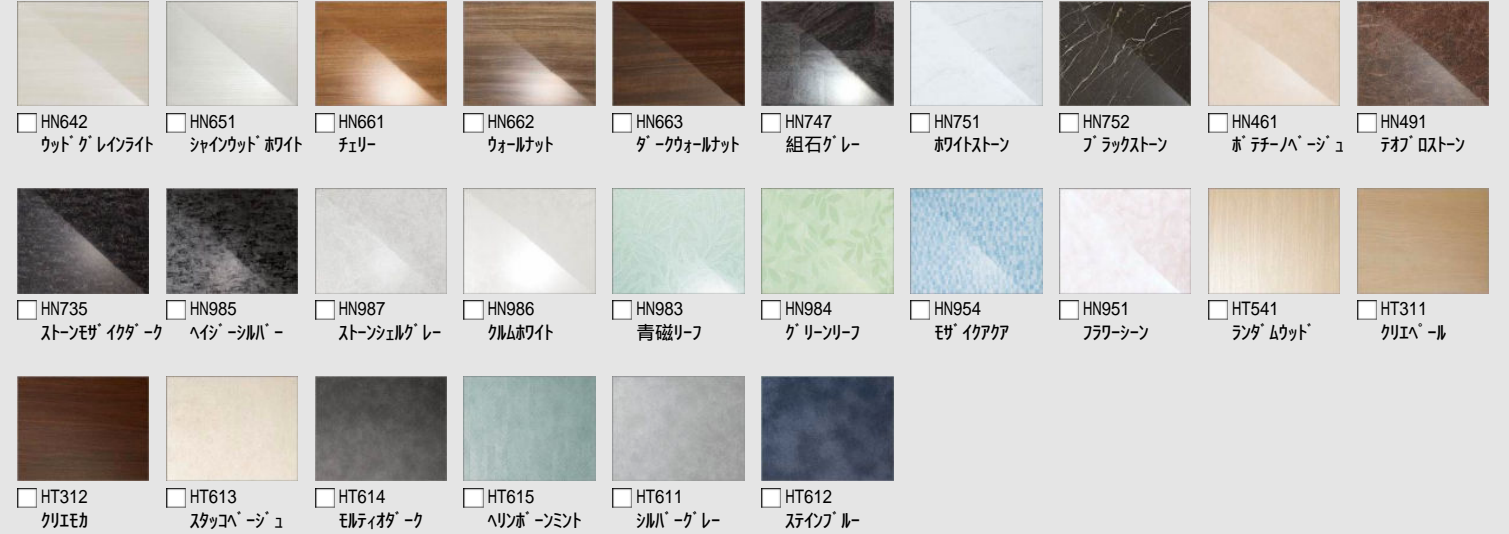

CG合成によるイメージ画像です。

■ ご選定カラー

壁：アクセントパネル

HN661
チェリー

壁：ベースパネル

HN301
鏡面ホワイト

浴槽

W92
ホワイト

浴槽エプロン

FW1
ホワイト

床

N86
ホワイト

■ 壁パネルカラー アクセント張り

A：照明限定パネルです。この壁柄を選択の場合、照明によってはバスルーム内の照度が足りなくなります。

アクセント：ハイクラス

ベース：ハイクラス

ご案内
*アクセントパネルとベースパネルの同色選択時は、「全面張り」となります。
*照明限定パネルのベースパネル/スタックページュと、アクセントパネル/ウッドグレインライト、シャインウッドホワイト、ホワイトストーン、ポテチページュ、ストーンシェルグレー、クルムホワイト、青磁リーフ、グリーンリーフ、フラワーシーン、スタックページュ(*全面張り)選択時は照明限定パネルではございません。

■ 浴槽カラー ルフレトーン