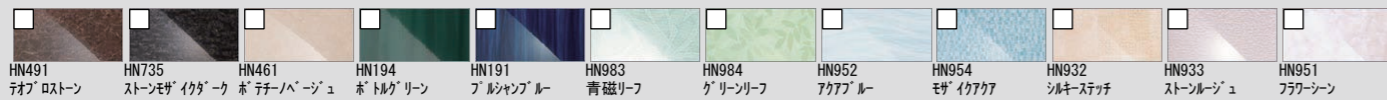

システムバスルーム アライズ Eタイプ

1616 サイズ BMUS-1616LBE-A+H

LIXIL

※CG合成によるイメージ画像です。

壁パネルカラー Lパネルアクセント張り

浴槽(ルフレトーン)

大理石のような上質な光沢と華やかなきらめきをまとう人工大理石浴槽。

くるりんポイ排水口

浴槽排水を利用した強い水流で、汚れを流す。

※イラストはイメージ
※効果的な渦流を発生させるためには、浴槽水位が150mm以上必要です。

サーモバスS

お湯が冷めにくい、浴槽保温材と保温組フタの“ダブル保温”構造。

※イメージ図
フタの形状が実際とは異なります。

換気設備

24: 常時換気機能付
100V換気乾燥暖房機
UFD-111A

浴槽

4つの仕様からお選びいただけます。

カウンター

2つの仕様からお選びいただけます。

洗い場側水栓

壁付サーモ水栓(クロマーレス)
BF-WM147TKX-PU

シャワーヘッド

エコアクアシャワー
カラーバリエーション
 ホワイト ブラック
エコアクアシャワー<メタル調>
BF-SL6BG-PU/FW1

ミラー&収納

タテ長ミラー(0080)+コーナーシェルフ(スモーククリア)(3段)
KGM-3080S+NT-225A(6)R-1S/C02+CH(3セット)

ドア

キレイドア
カラーバリエーション
本体カラー
 WM (Sホワイト)
 S1 (シルバー)
 K (ブラック)
折り戸 [11mm段差] (800W)
VDY-8002006R (73) / S1

タオル掛

フック付タオル掛<メタル調>
R773CH-L400