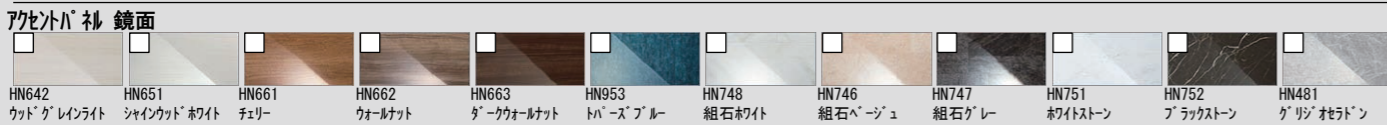

システムバスルーム アライズ Eタイプ

1616 サイズ BMUS-1616LBE-A+H

LIXIL

※CG合成によるイメージ画像です。

壁パネルカラー Lパネルアクセント張り

浴槽(ルフレトーン)

大理石のような上質な光沢と華やかなきらめきをまとう人工大理石浴槽。

くるりんポイ排水口

浴槽排水を利用した強い水流で、汚れを流す。

※イラストはイメージ
※効果的な渦流を発生させるためには、浴槽水位が150mm以上必要です。

サーモバスS

お湯が冷めにくい、浴槽保温材と保温組フタの“ダブル保温”構造。

※イメージ図
フタの形状が実際とは異なります。

換気設備

24: 常時換気機能付
100V換気乾燥暖房機
UFD-111A

浴槽

4つの仕様からお選びいただけます。

カウンター

2つの仕様からお選びいただけます。

洗い場側水栓

壁付サーモ水栓(クロマーレス)
BF-WM147TKX-PU

シャワーヘッド

エコアクアシャワー
カラーバリエーション
 ホワイト ブラック
エコアクアシャワー<メタル調>
BF-SL6BG-PU/FW1

ミラー&収納

タテ長ミラー(0080)+コーナーシェルフ(スモーククリア)(3段)
KGM-3080S+NT-225A(6)R-1S/C02+CH(3セット)

ドア

キレイドア
カラーバリエーション
本体カラー
 WM (Sホワイト)
 S1 (シルバー)
 K (ブラック)
折り戸 [11mm段差] (800W)
VDY-8002006R (73) / S1

タオル掛

フック付タオル掛<メタル調>
R773CH-L400